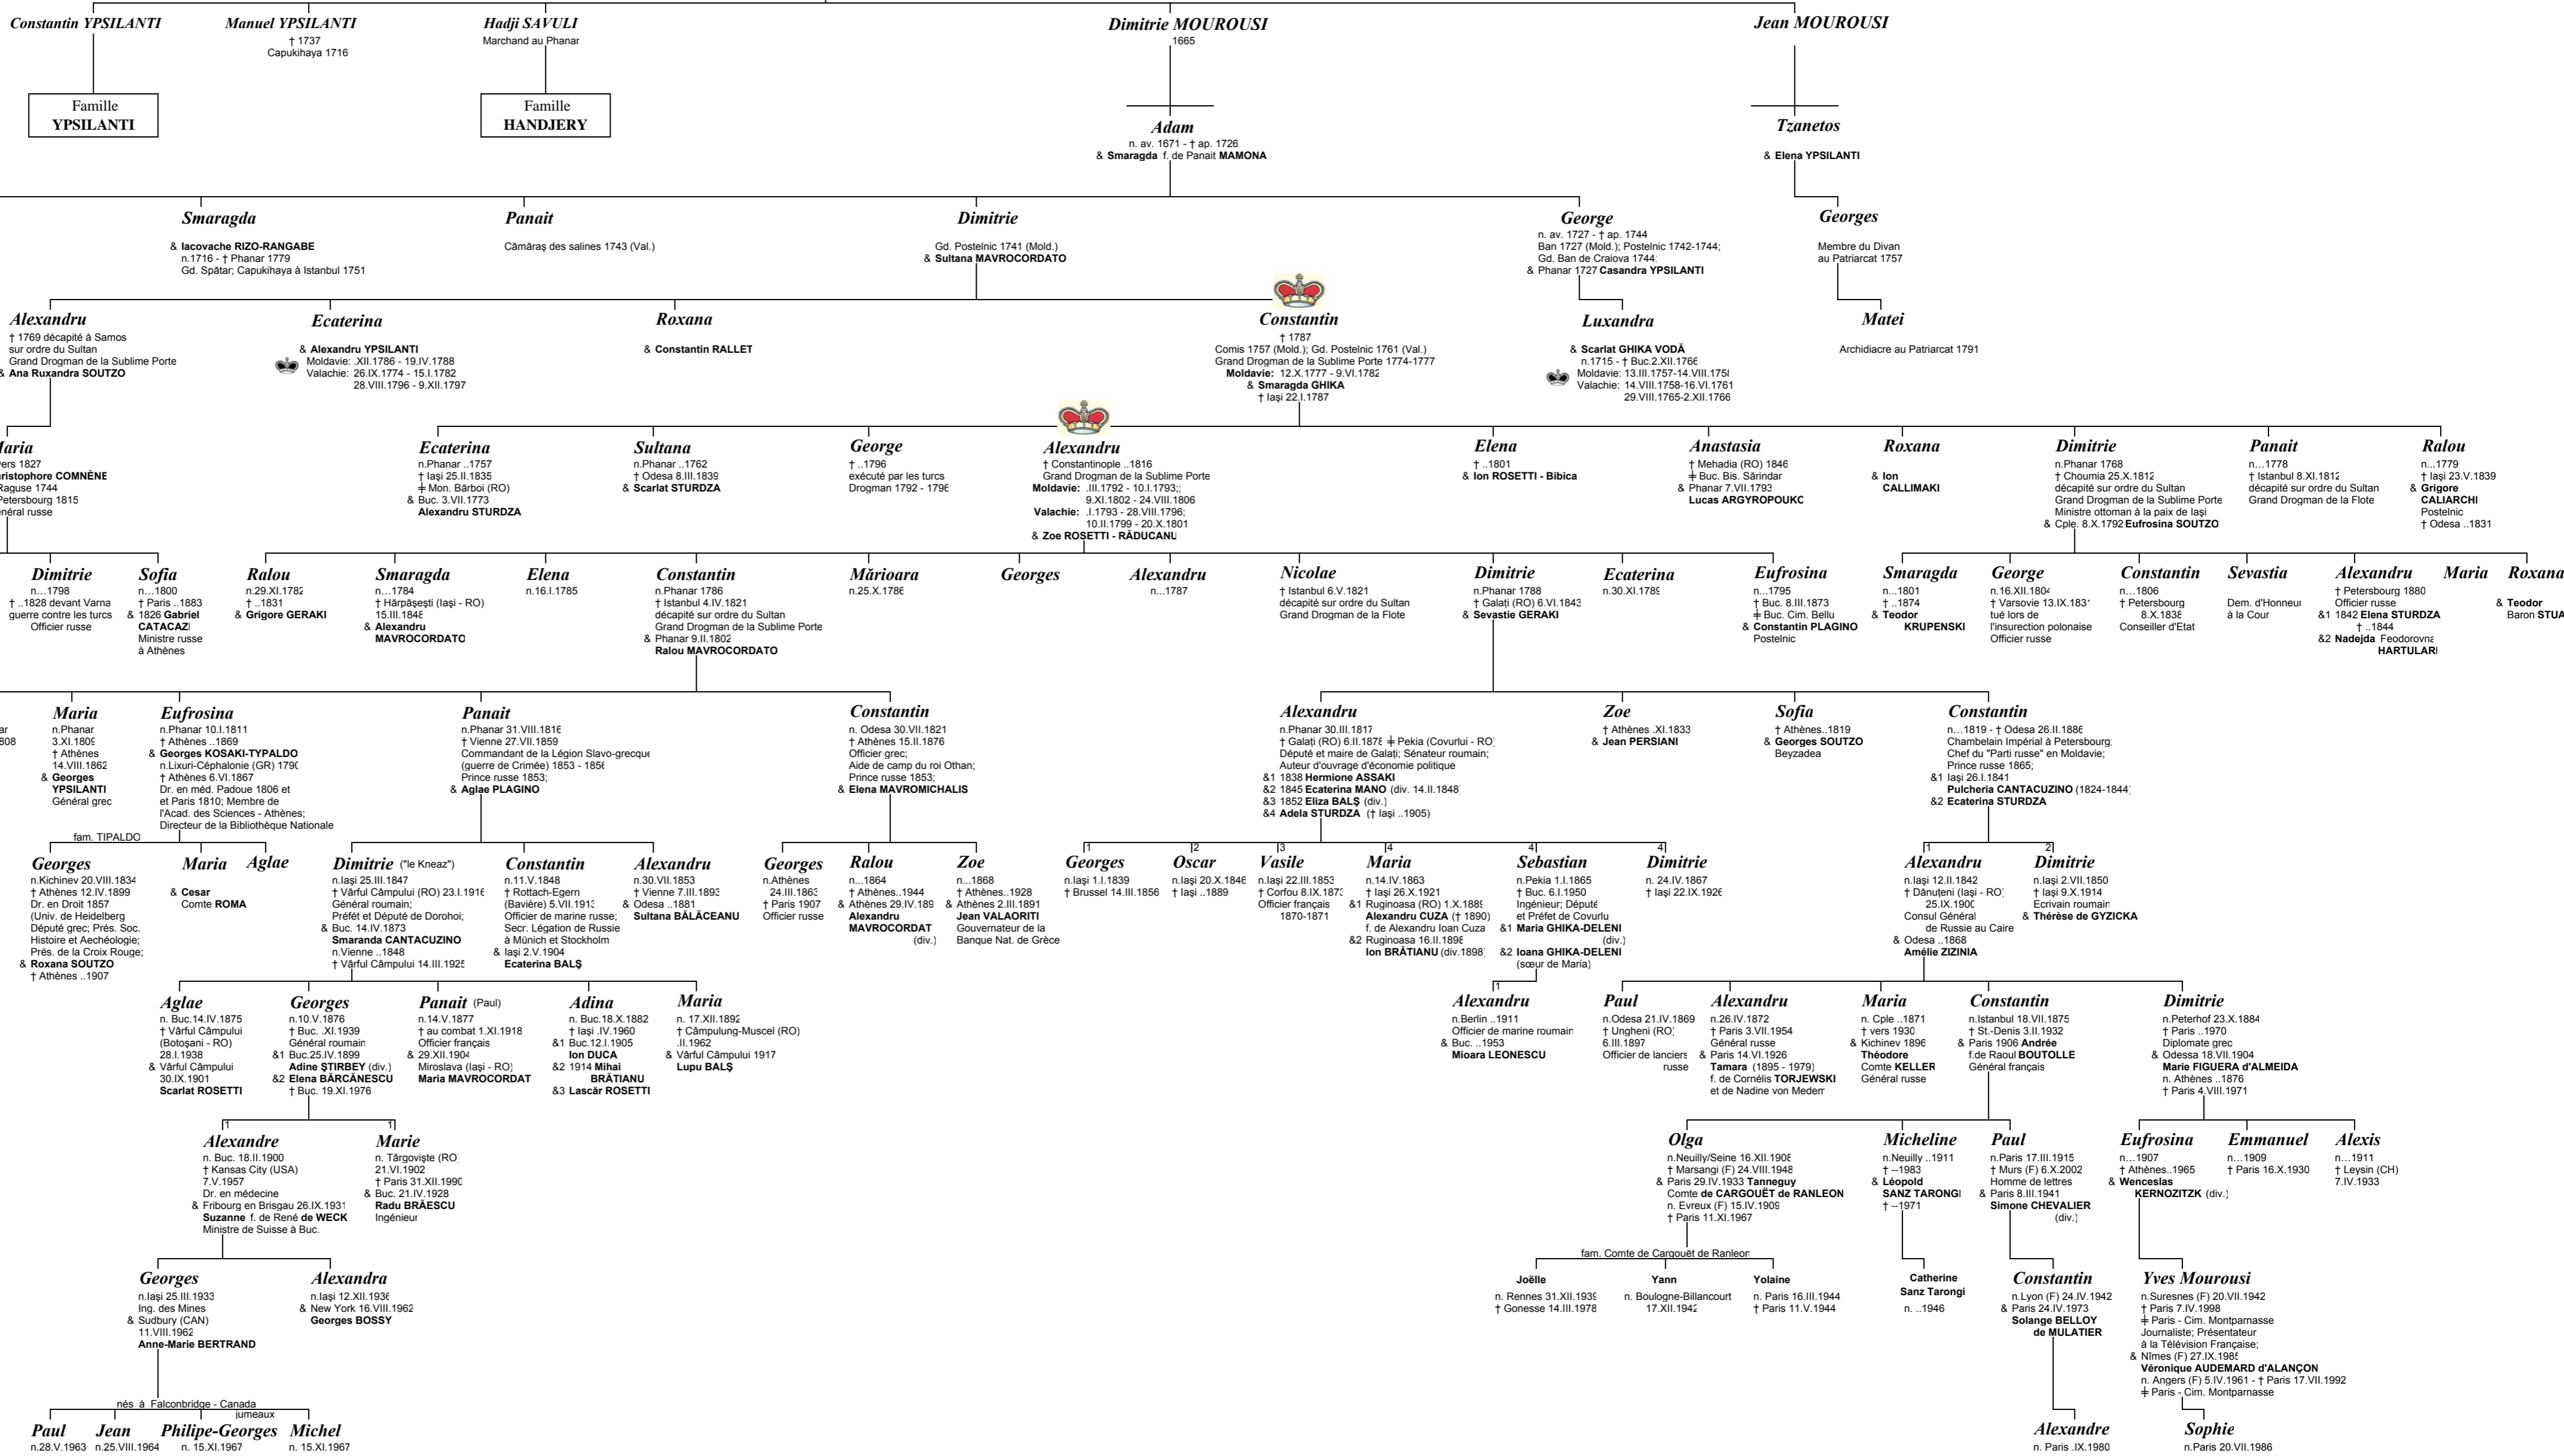

Kiriakos

l'Arbre Généalogique de la Famille

Moruzi / Mourousi

Sources: Mihai D. STURDZA Grandes familles de Grèce, d'Albanie et de Constantinople Paris - 1999

Rédaction, graphisme et mise en page: Mona & Florian BUDU-GHYKA décembre 2006

Copyright © Mona & Florian Budu-Ghyka

www.ghika.net

m.à.j.: janv. 2007, déc. 2007: Pierre d'ALANÇON: dates pour la branche de Yves Mourousi