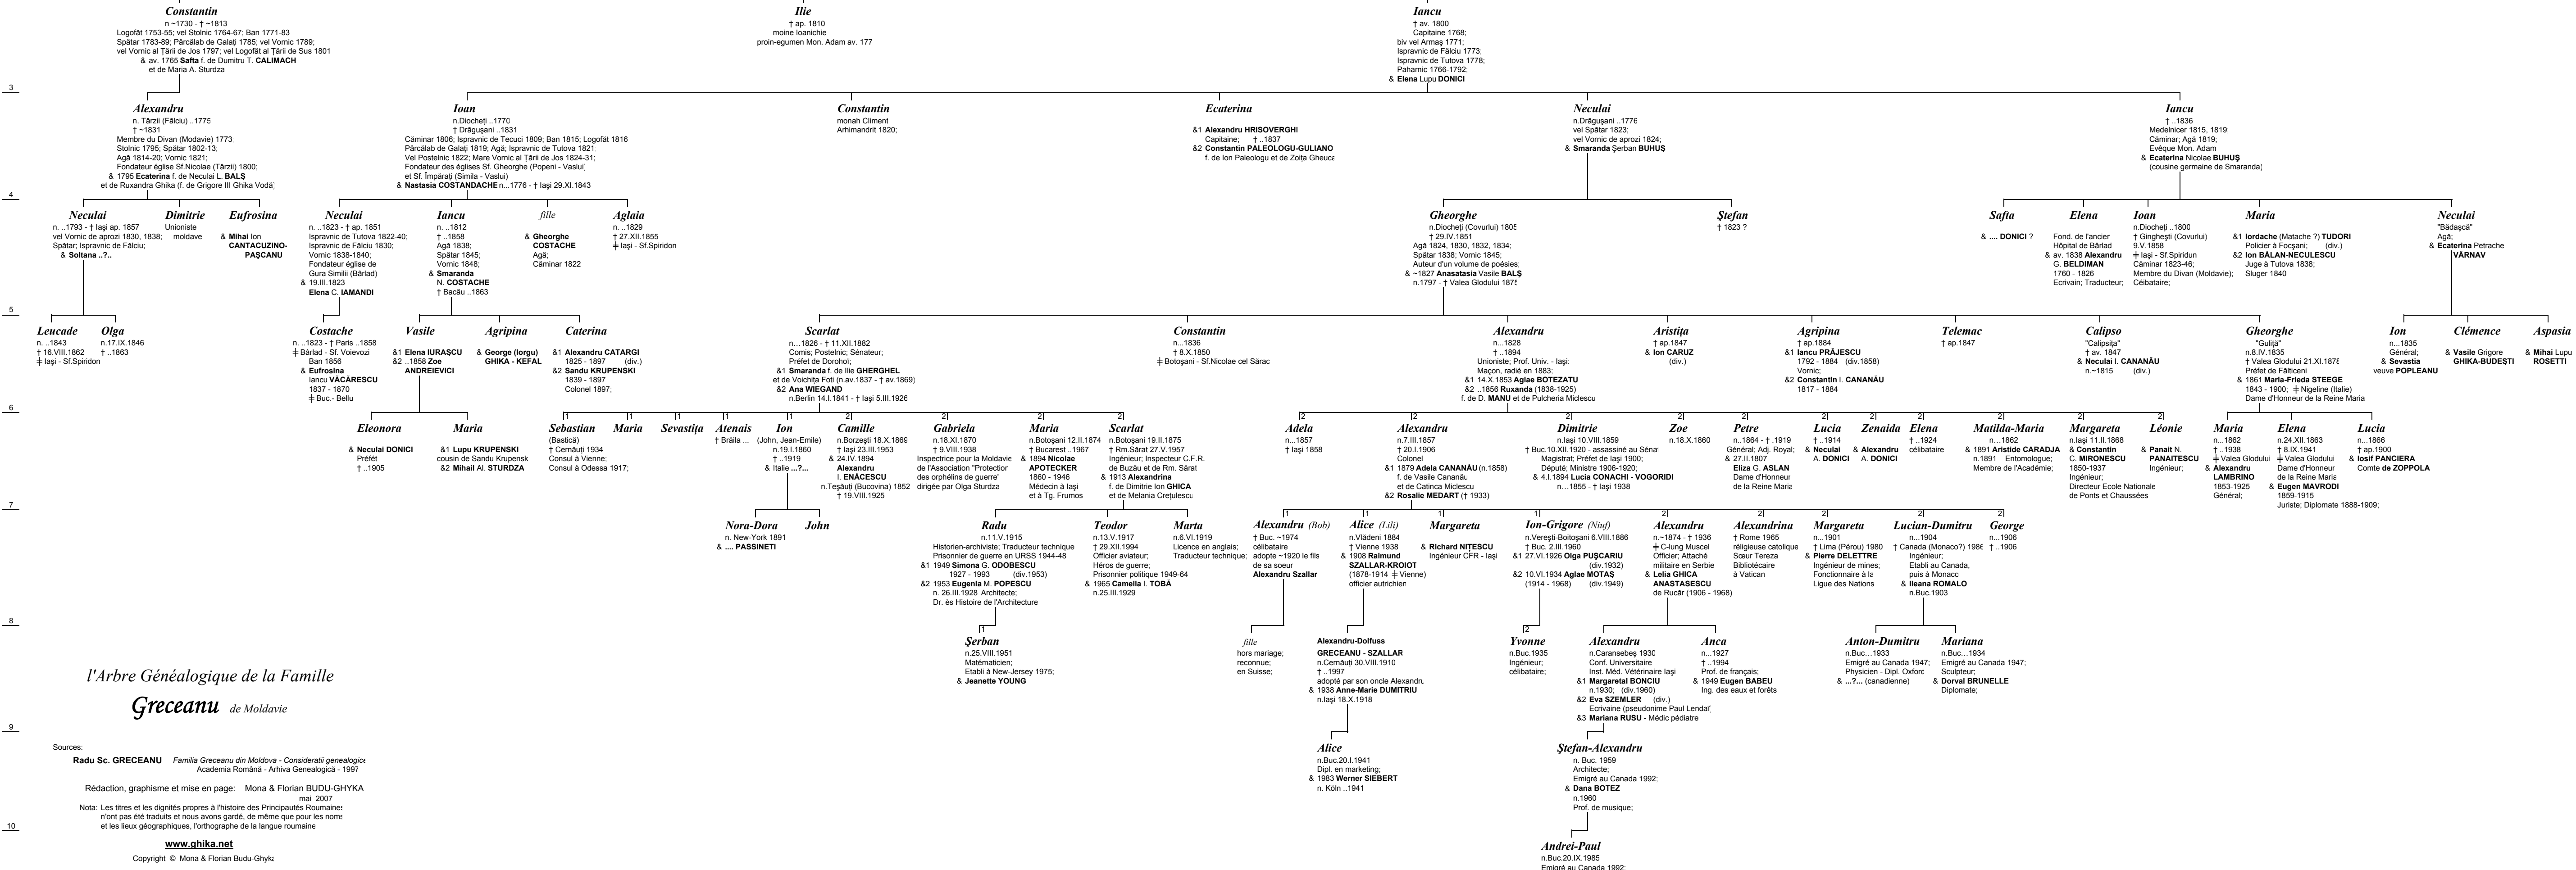

Neculai

† ap. 1739
moine Nicodim ?
vel Capitaine de Greceni 1739.
Medelnicer ~1700;
& ~1724 **Anița ADAM**
f. de Coste Adam (Logofăt)
et de Tudosca ...?...

2

3

4

5

6

7

8

9

10

Ilie
† ap. 1810
moine Ioanichie
proin-egumen Mon. Adam av. 177

Iancu
† av. 1800
Capitaine 1768;
biv vel Armaș 1771;
Ispravnic de Fălciu 1773;
Ispravnic de Tutova 1778;
Paharnic 1766-1792;
& **Elena Lupu DONICI**

L'Arbre Généalogique de la Famille

Greceanu de Moldavie

Sources:
Radu Sc. GRECEANU *Familia Greceanu din Moldova - Consideratii genealogice*
Academia Română - Arhiva Genealogică - 1997

Rédaction, graphisme et mise en page: **Mona & Florian BUDU-GHYKA**
mai 2007

www.qhika.net

Copyright © Mona & Florian Budu-Ghyka