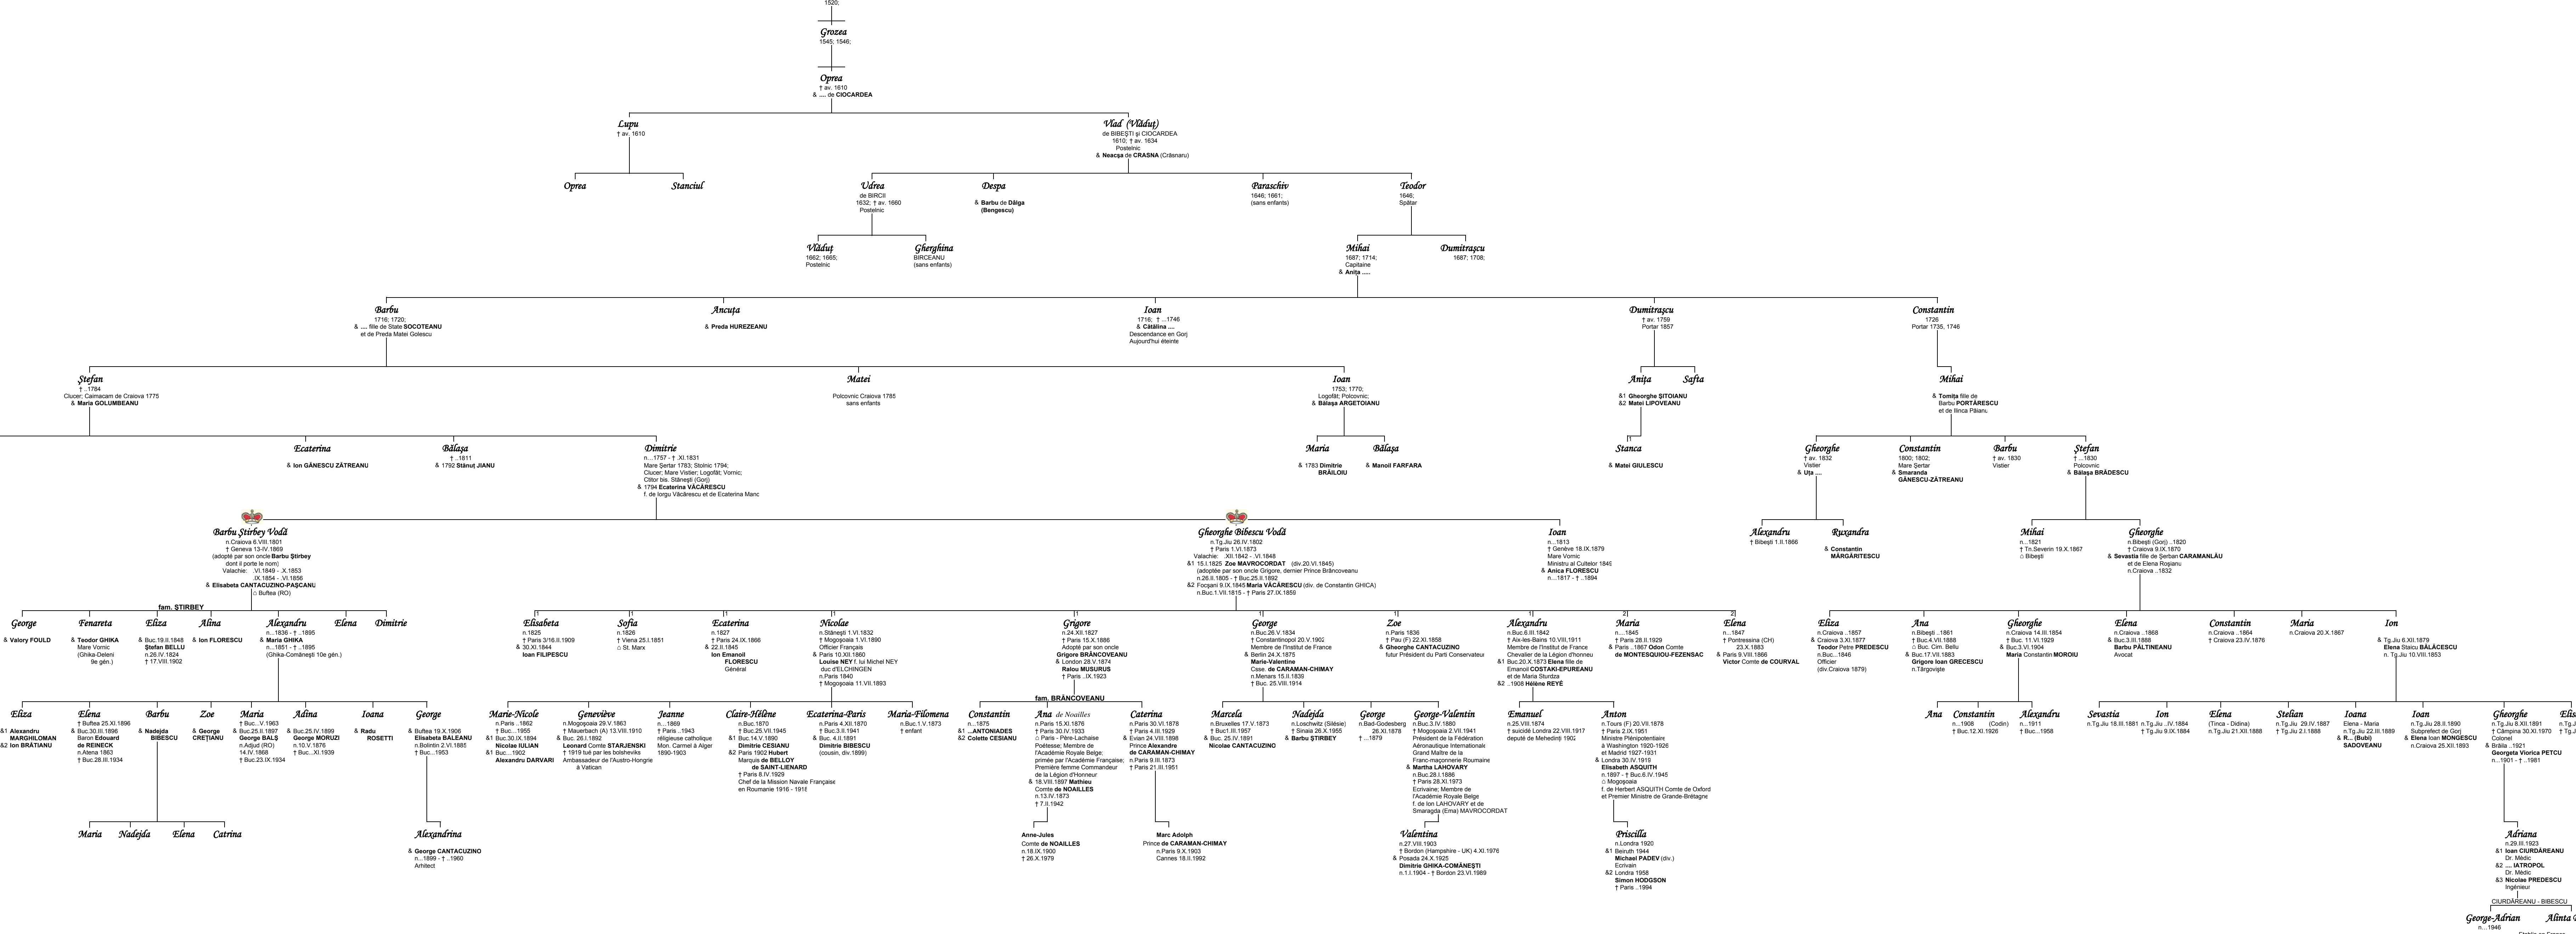

L'Arbre Généalogique de la Famille

Bibescu

Micul Potârncan de BIBEȘTI