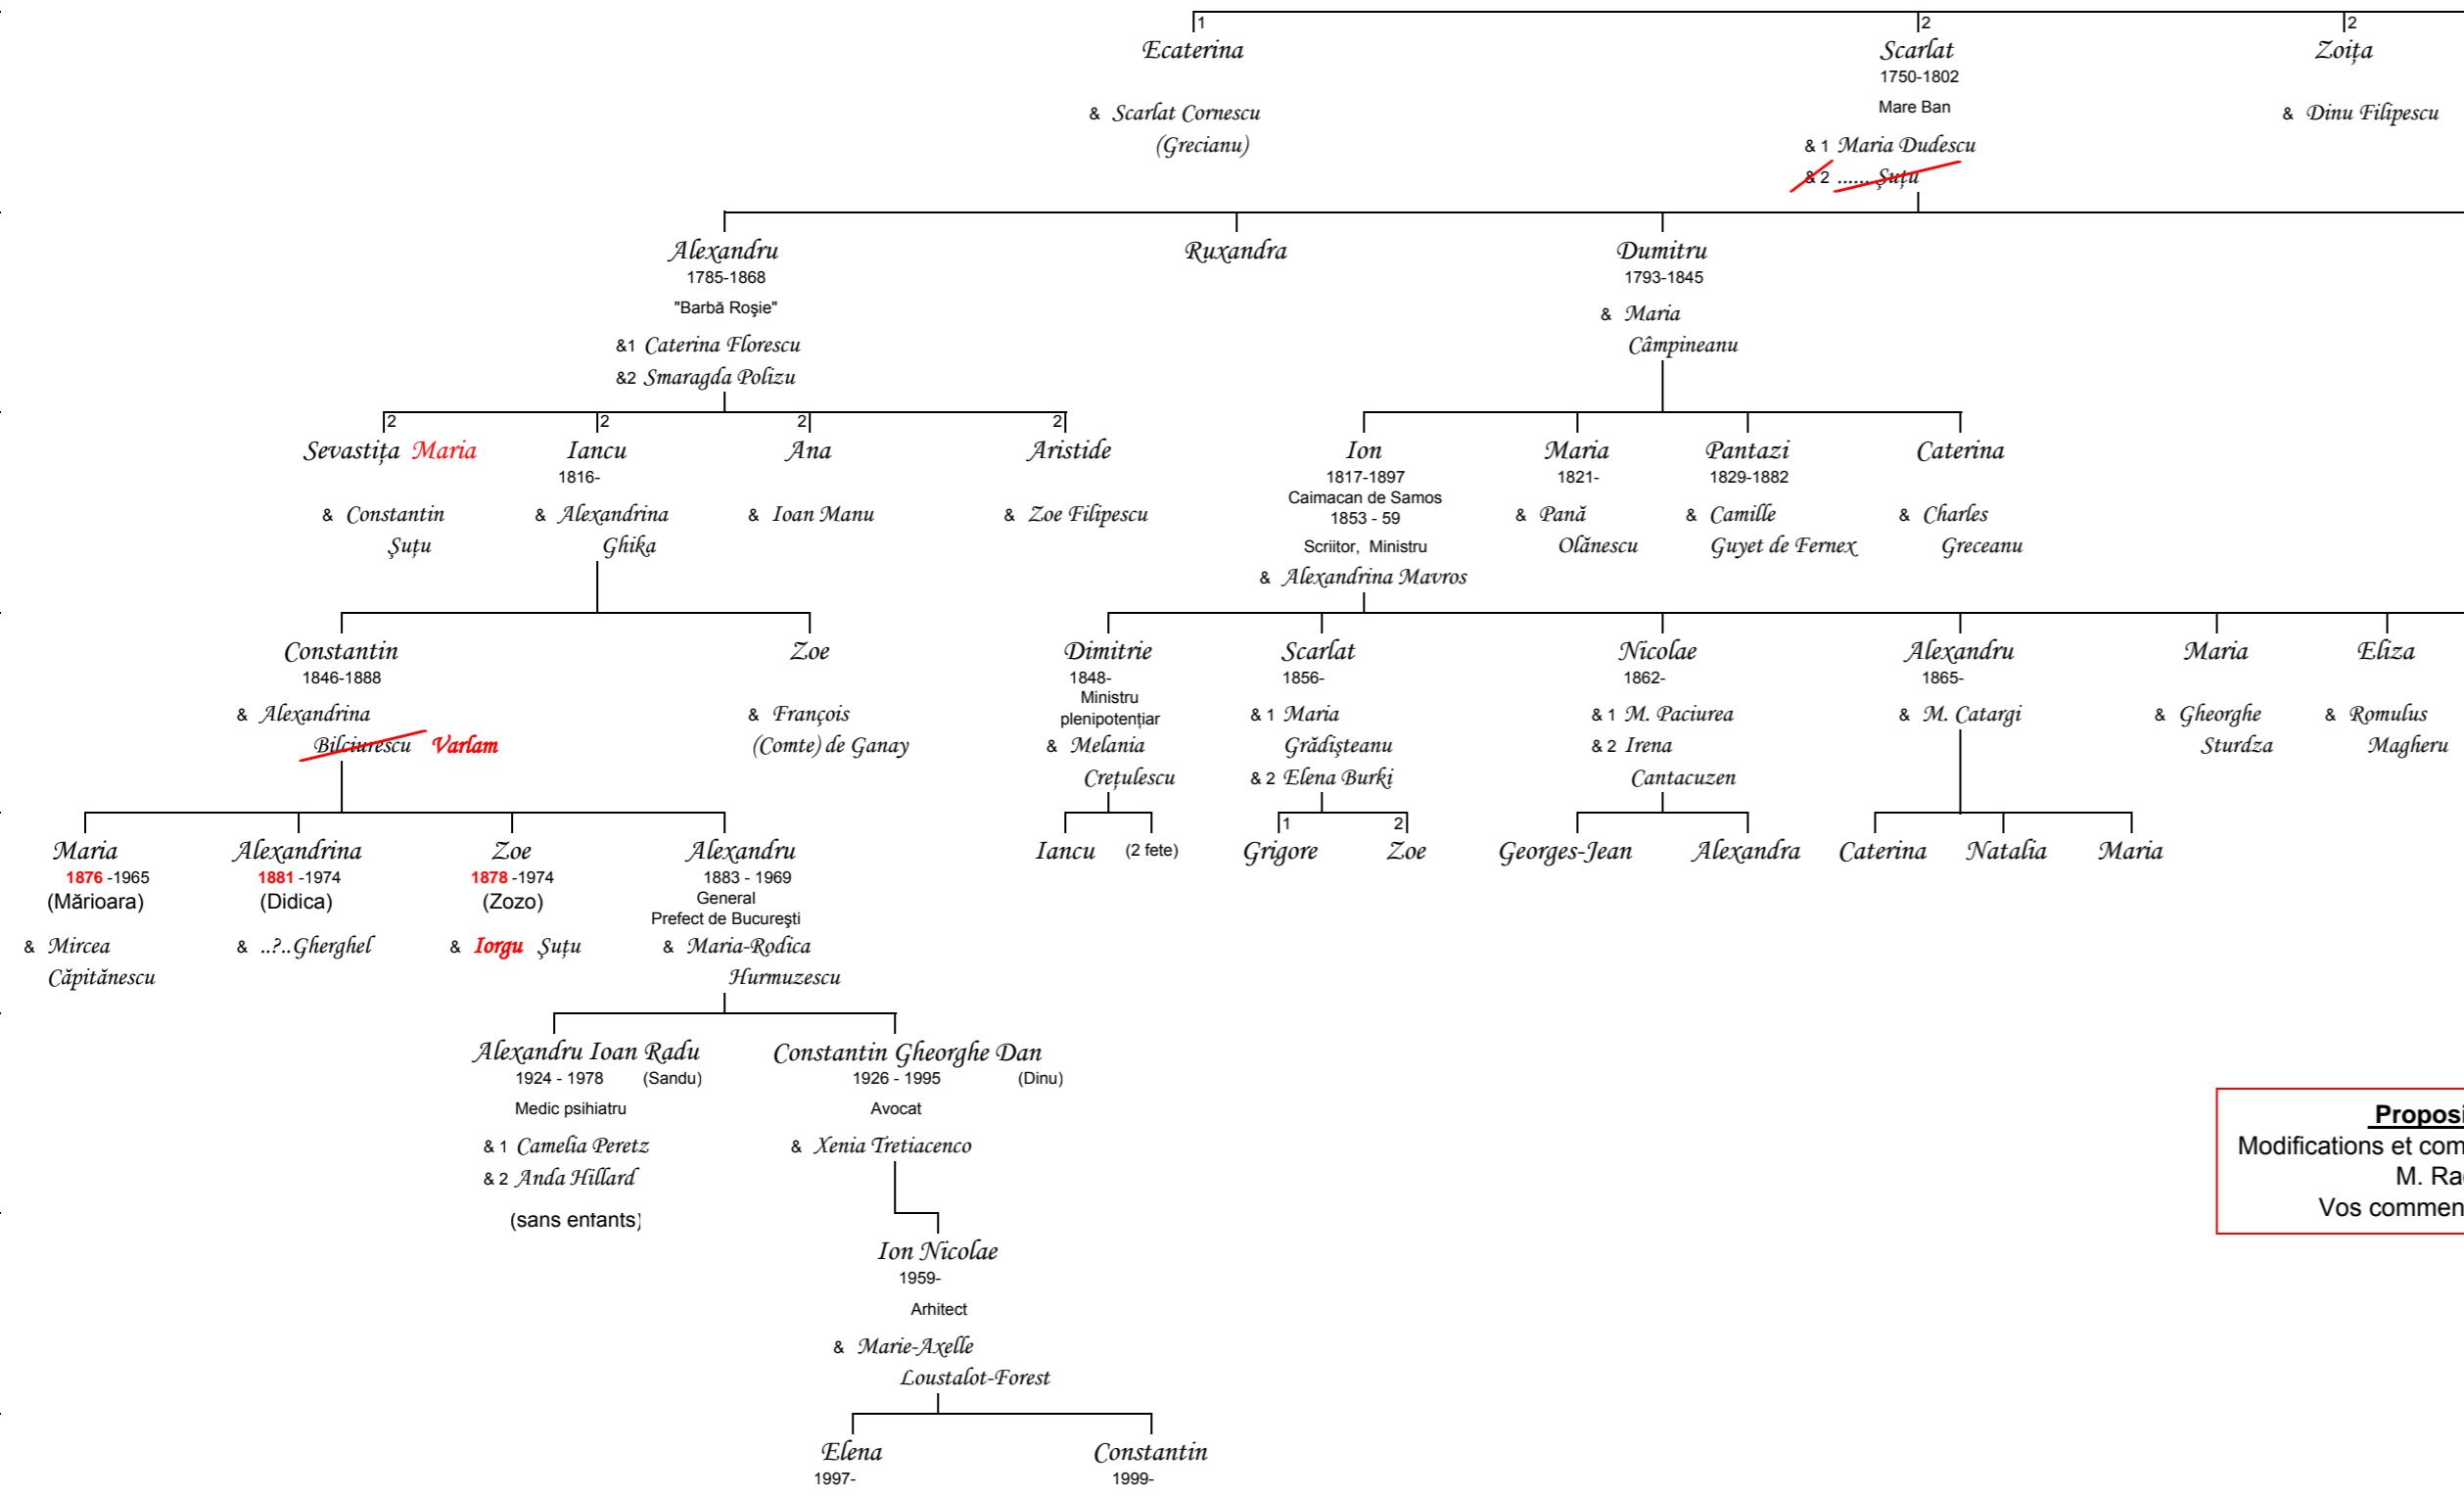

13

Ghika - Muntenia

Dimitrie
1718 - 1803

Mare Ban 1775

& 1 *Eufrosina Caragea*
& 2 *Maria Văcărescu*
& 3 *Elena Razu*

PRINCIPE GRIGORE IV GHIKA VODĂ

1755 - 1834

Muntenia: 1822 - 29

& 1 *Maria Hangerly*
& 2 *Eufrosina Săvescu*

Proposition de modification
Modifications et compléments (en rouge) apportés par
M. Radu Negrescu - Şuţu
Vos commentaires jusqu'au 31.03.2005

401 402 403 404 405 406 407 408 409 410 411 412 413 414 415 416 417 418 419 420 421 422 423 424 425 426 427 428 429 430 431 432 433 434 435 436 437 438 439 440 441 442 443 444 445 446 447 448 449 450 451 452 453 454 455 456 457 458

502 503 504 505 506 507 508 509 510 511 512 513 514 515 516 517 518 519 520 521 522 523 524 525 526 527 528 529 530